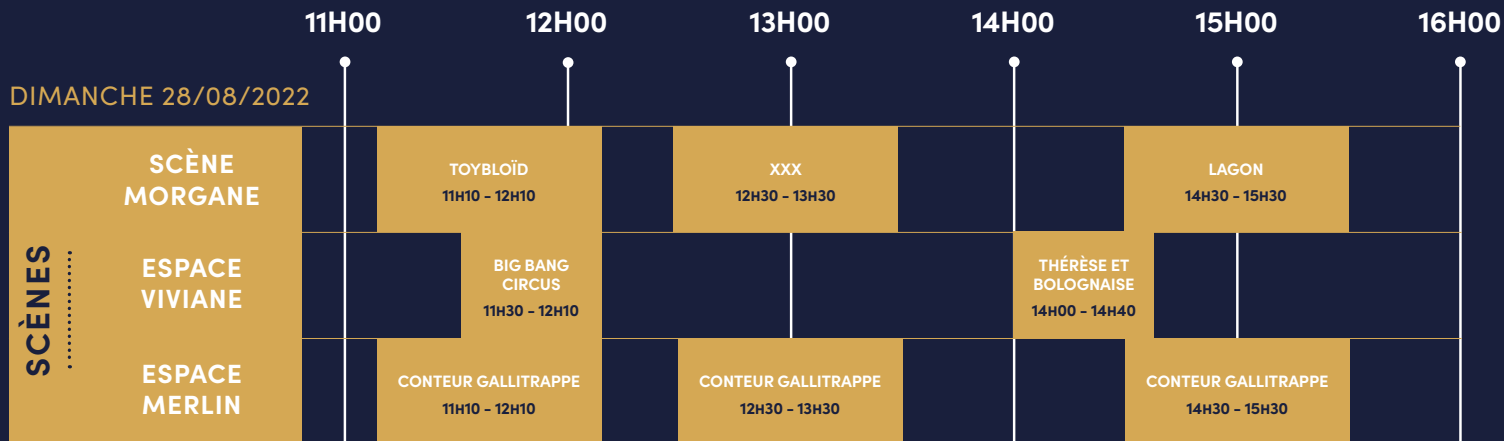

PROGRAMME FESTIVAL

VENDREDI 26/08/2022

	18H00	19H00	20H00	21H00	22H00	23H00	00H00	01H00	02H00
SCÈNES	EXCALIBUR	LES ARGONAUTES 18H30 - 19H05		SELAH SUE 20H05 - 21H10		DAMSO 22H25 - 23H25		PAUL KALKBRENNER 00H35 - 02H00	
	LANCELOT		EMMA PETERS 19H10 - 20H00		JAMES BKS 21H25 - 22H25		ULTRA VOMIT 23H30 - 00H30		
OUVERTURE : 18H00									

SAMEDI 27/08/2022

SCÈNES	EXCALIBUR	KALIKA 18H05 - 18H55		VÉRONIQUE SANSON 20H05 - 21H15		DELUXE 22H25 - 23H25		VITALIC 00H45 - 02H00	
	LANCELOT		LADANIVA 19H00 - 20H00		DINOS 21H20 - 22H20		LAST TRAIN 23H30 - 00H40		
OUVERTURE : 17H30									

PROGRAMME VILLAGE DU ROI

SAMEDI 27/08/2022

OUVERTURE : 10H00
FERMETURE : 18H00

DIMANCHE 28/08/2022

OUVERTURE : 10H00
FERMETURE : 16H00