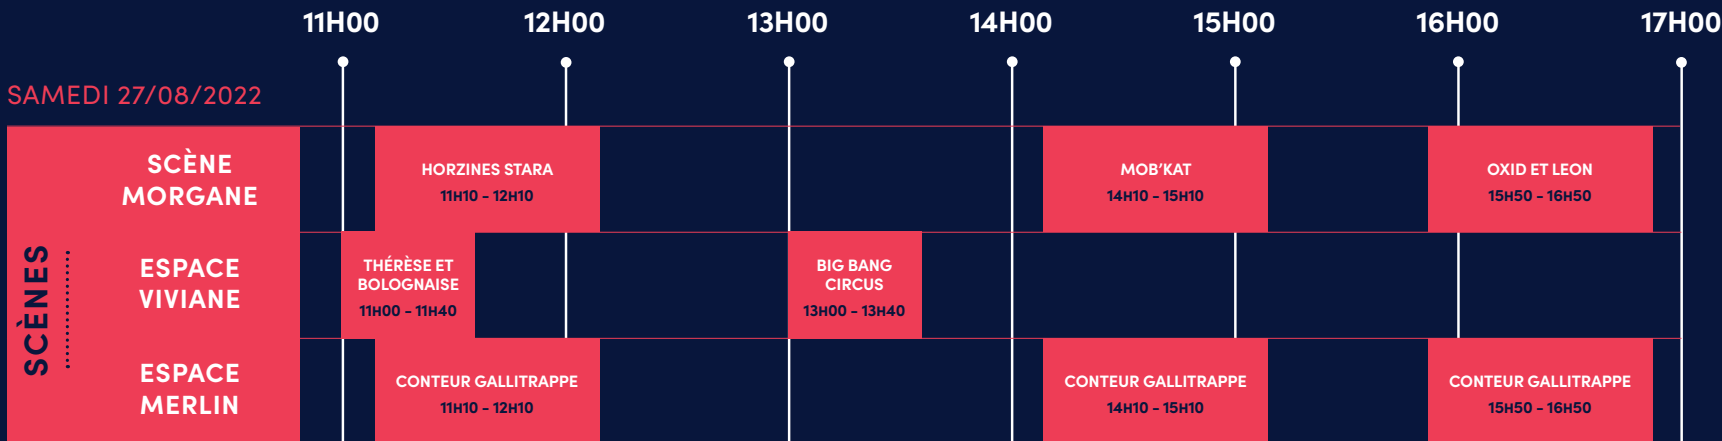

PROGRAMME FESTIVAL

PROGRAMME VILLAGE DU ROI

SAMEDI 27/08/2022

OUVERTURE : 10H00
FERMETURE : 18H00

DIMANCHE 28/08/2022

OUVERTURE : 10H00
FERMETURE : 16H00