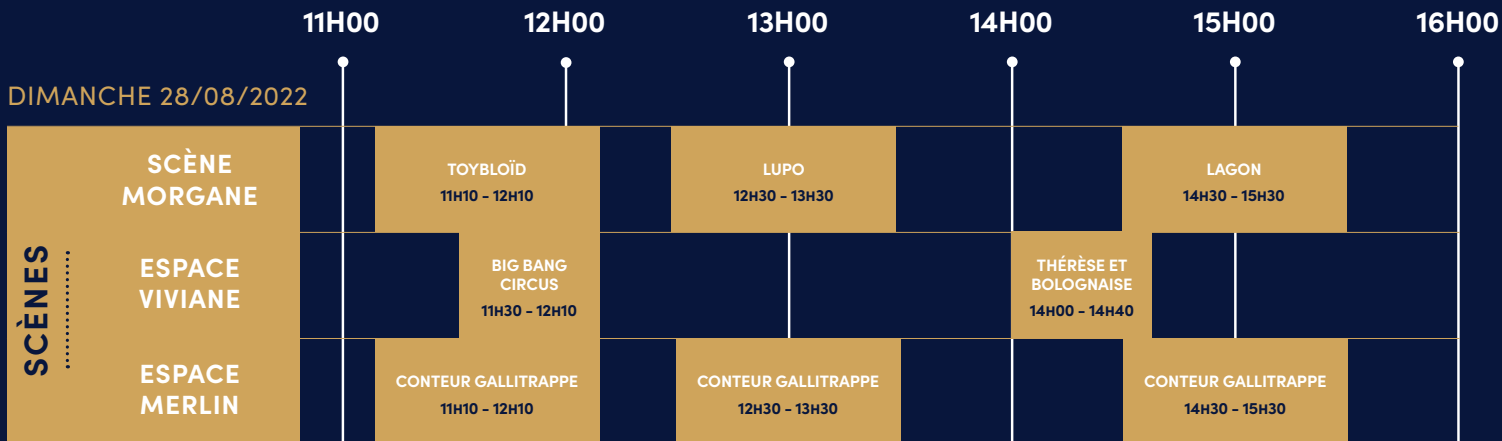

PROGRAMME FESTIVAL

PROGRAMME VILLAGE DU ROI

SAMEDI 27/08/2022

OUVERTURE : 10H00
FERMETURE : 18H00

DIMANCHE 28/08/2022

OUVERTURE : 10H00
FERMETURE : 16H00