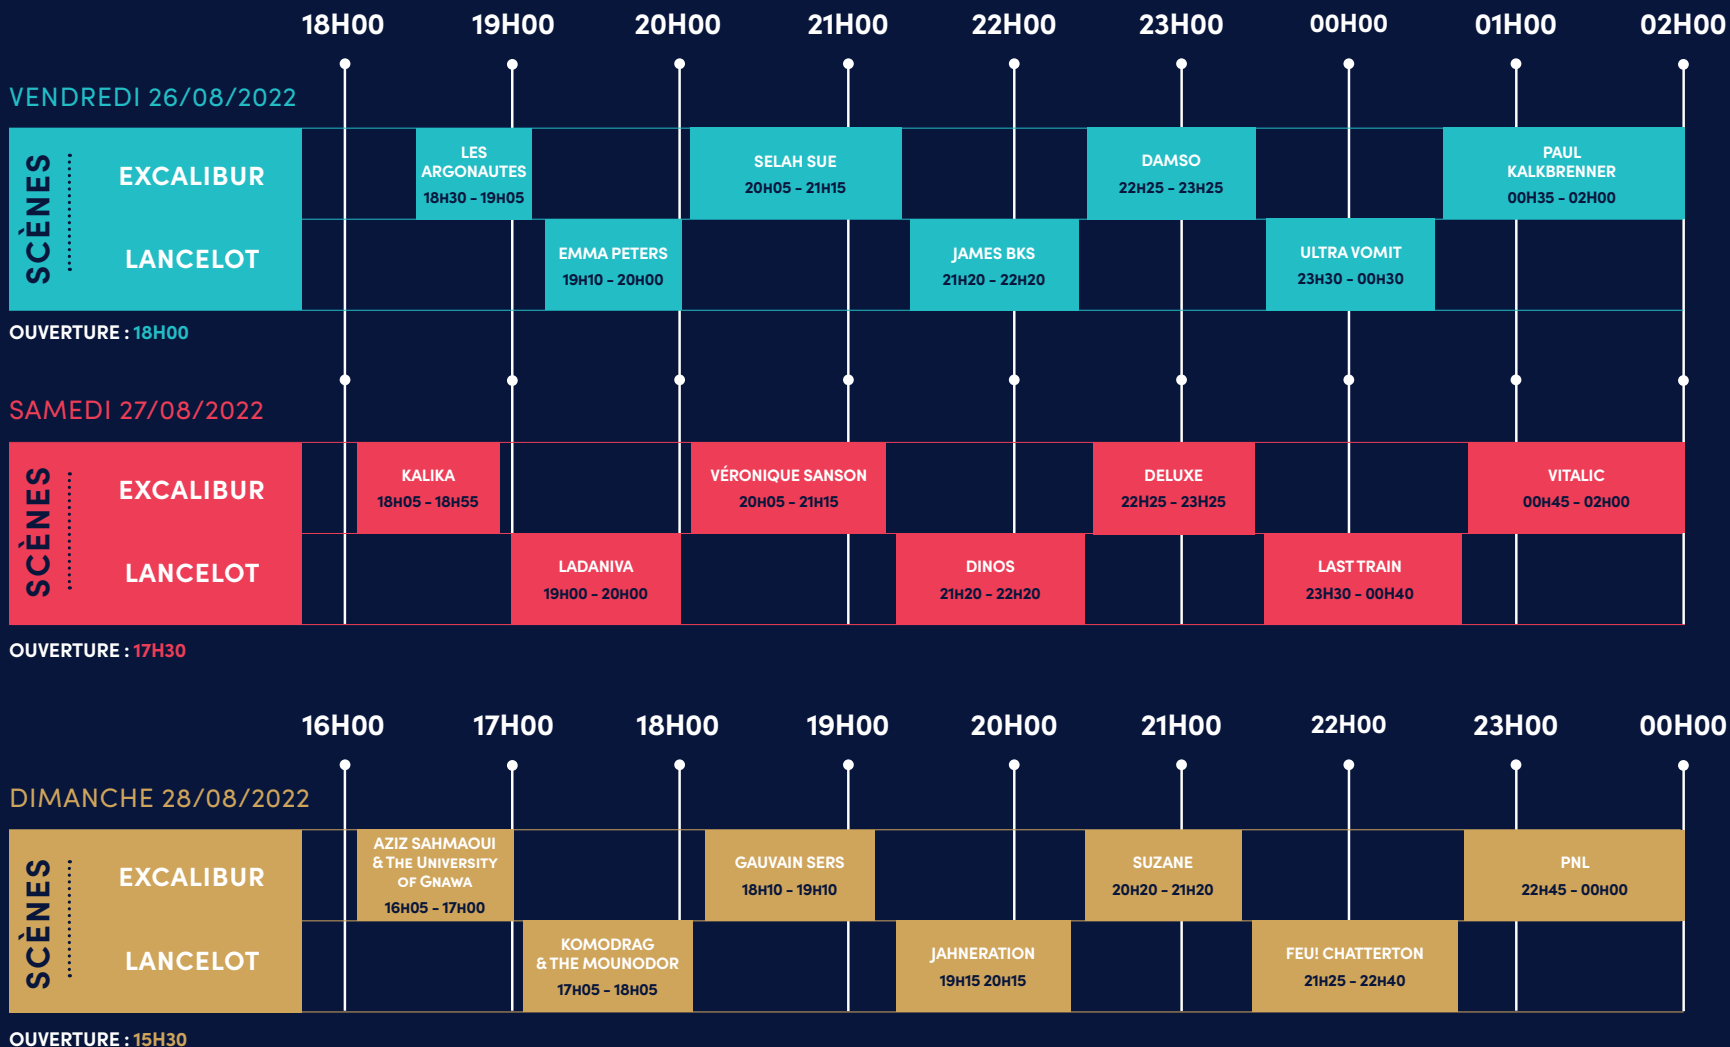

PROGRAMME FESTIVAL

PROGRAMME VILLAGE DU ROI

SAMEDI 27/08/2022

OUVERTURE : 10H00
FERMETURE : 18H00

DIMANCHE 28/08/2022

OUVERTURE : 10H00
FERMETURE : 16H00