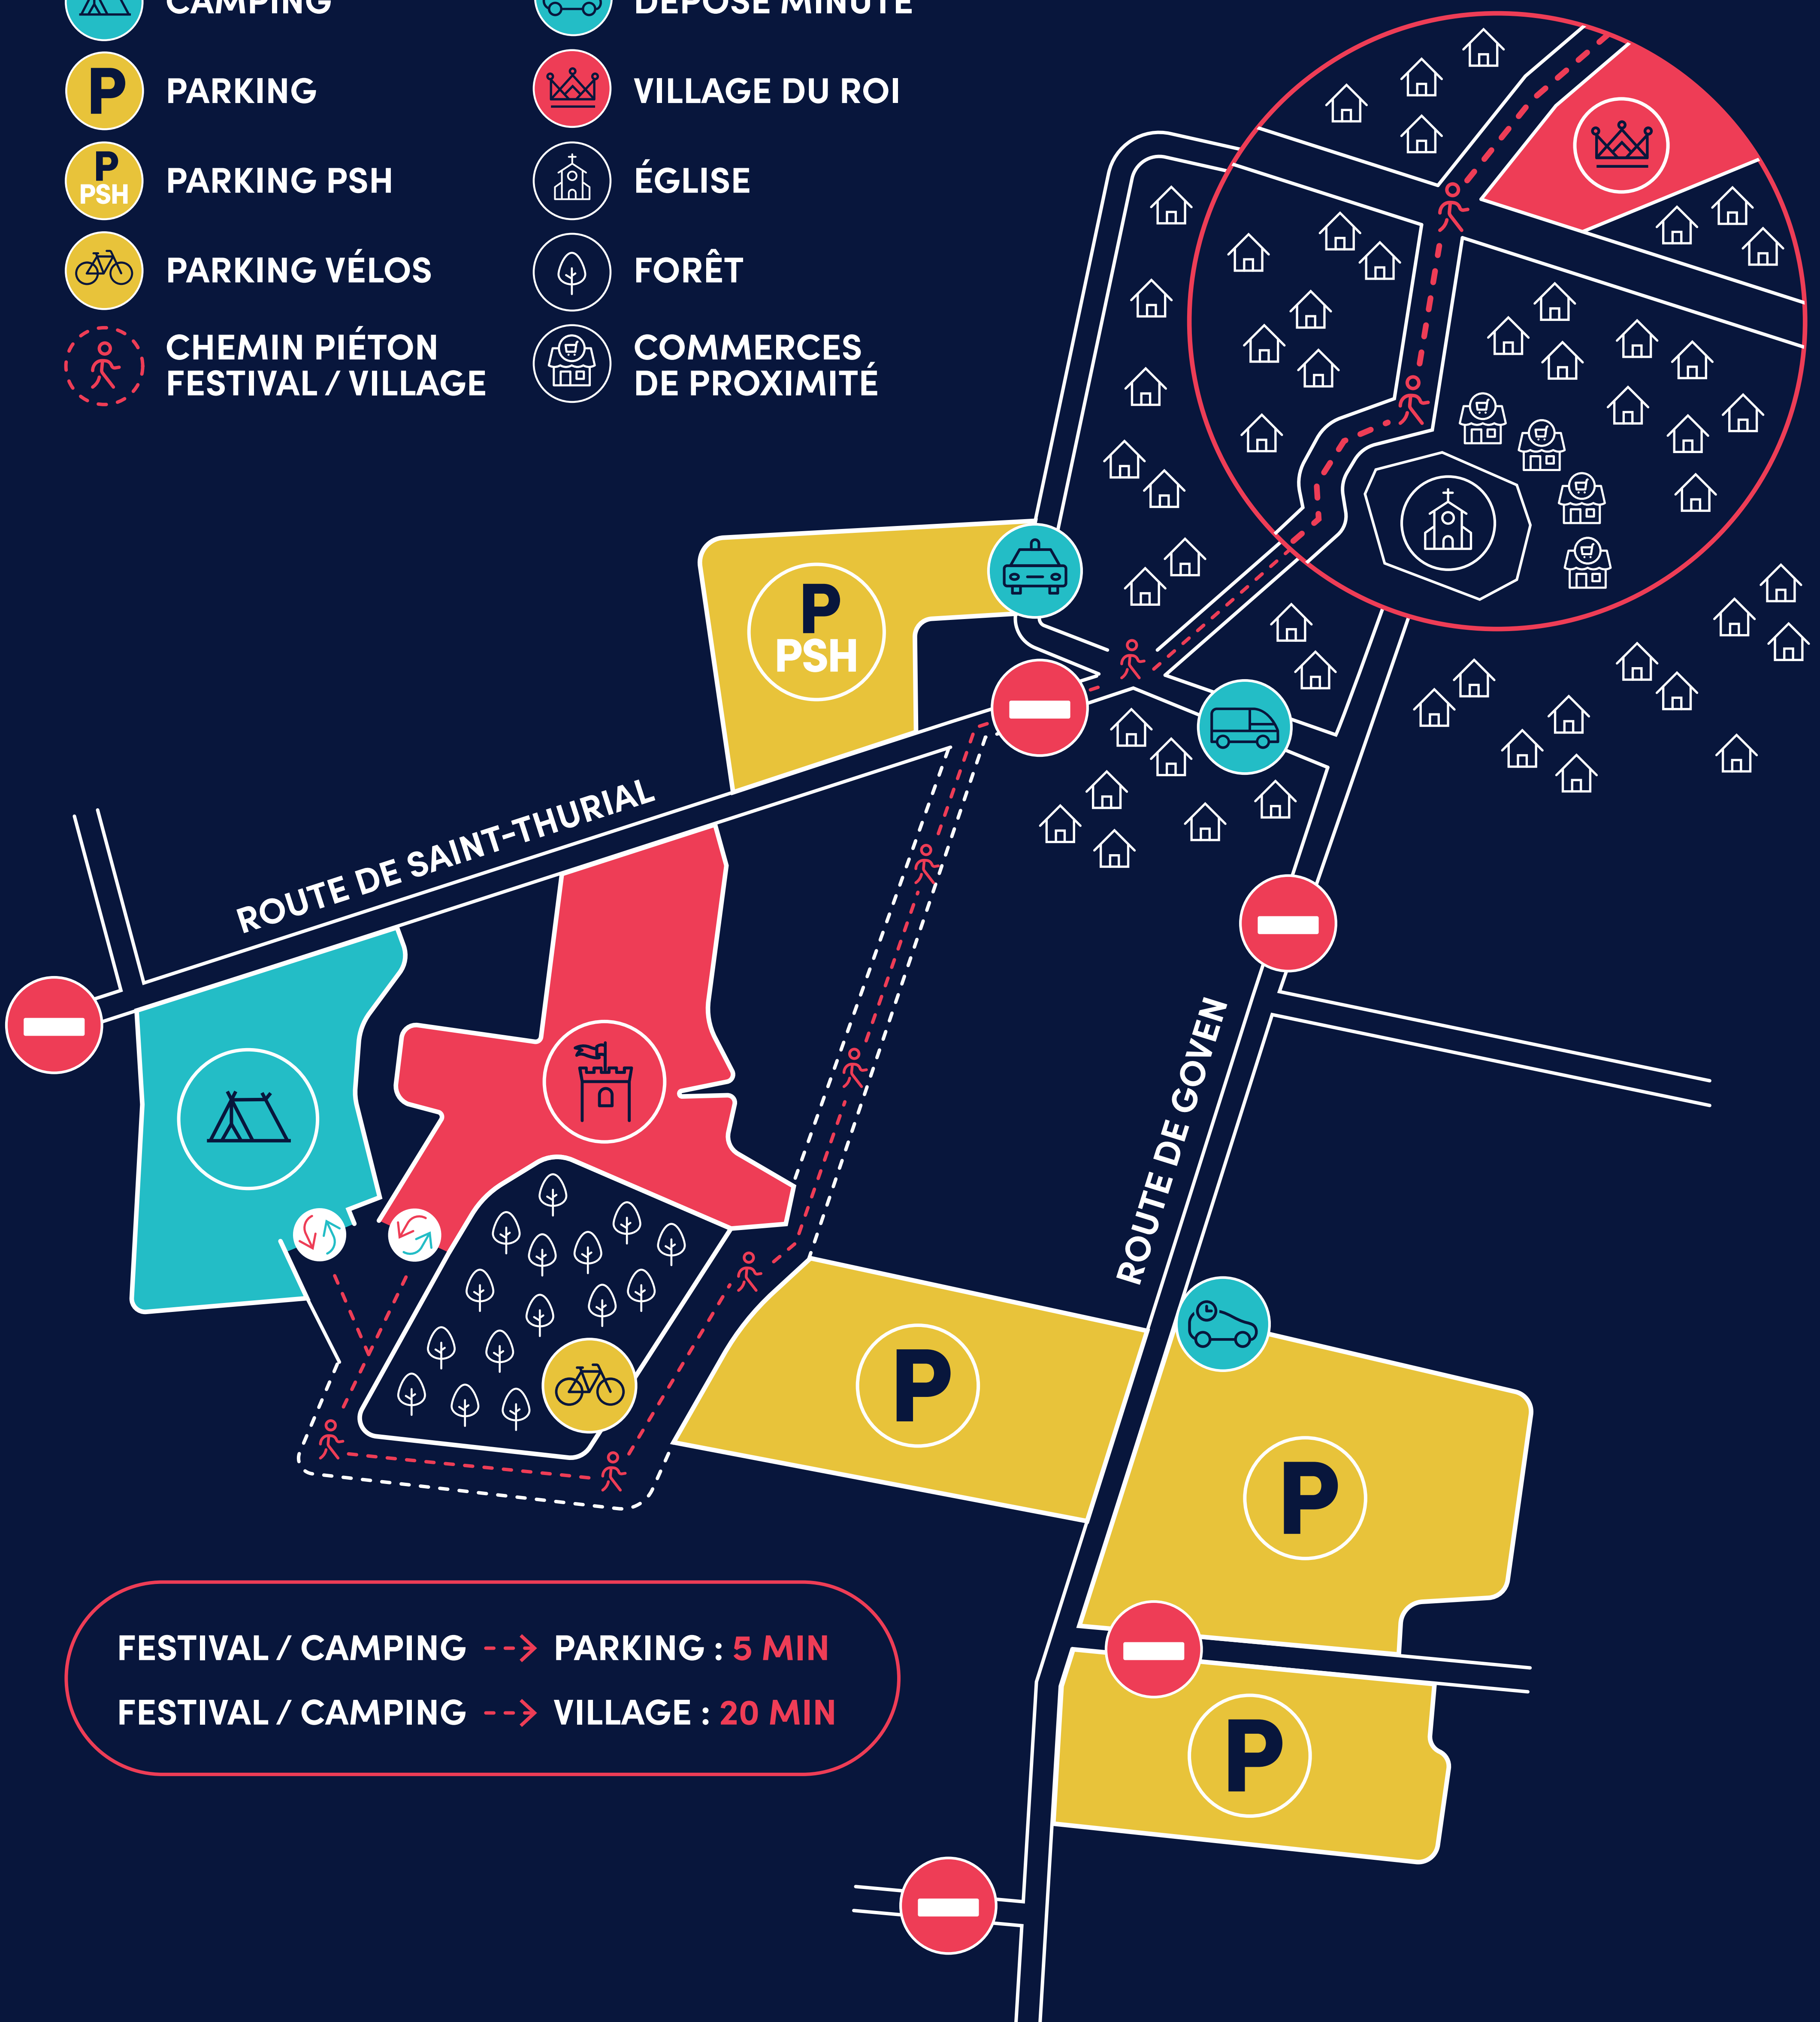

ROI ARTHUR

UN FESTIVAL
DE LÉGENDE

PLAN DE SITUATION

- | | |
|---|---|
|  ENTRÉE / SORTIE |  GARE TAXIS |
|  FESTIVAL |  NAVETTE |
|  CAMPING |  DÉPOSE MINUTE |
|  PARKING |  VILLAGE DU ROI |
|  PARKING PSH |  ÉGLISE |
|  PARKING VÉLOS |  FORÊT |
|  CHEMIN PIÉTON
FESTIVAL / VILLAGE |  COMMERCES
DE PROXIMITÉ |

FESTIVAL / CAMPING --> PARKING : 5 MIN
 FESTIVAL / CAMPING --> VILLAGE : 20 MIN