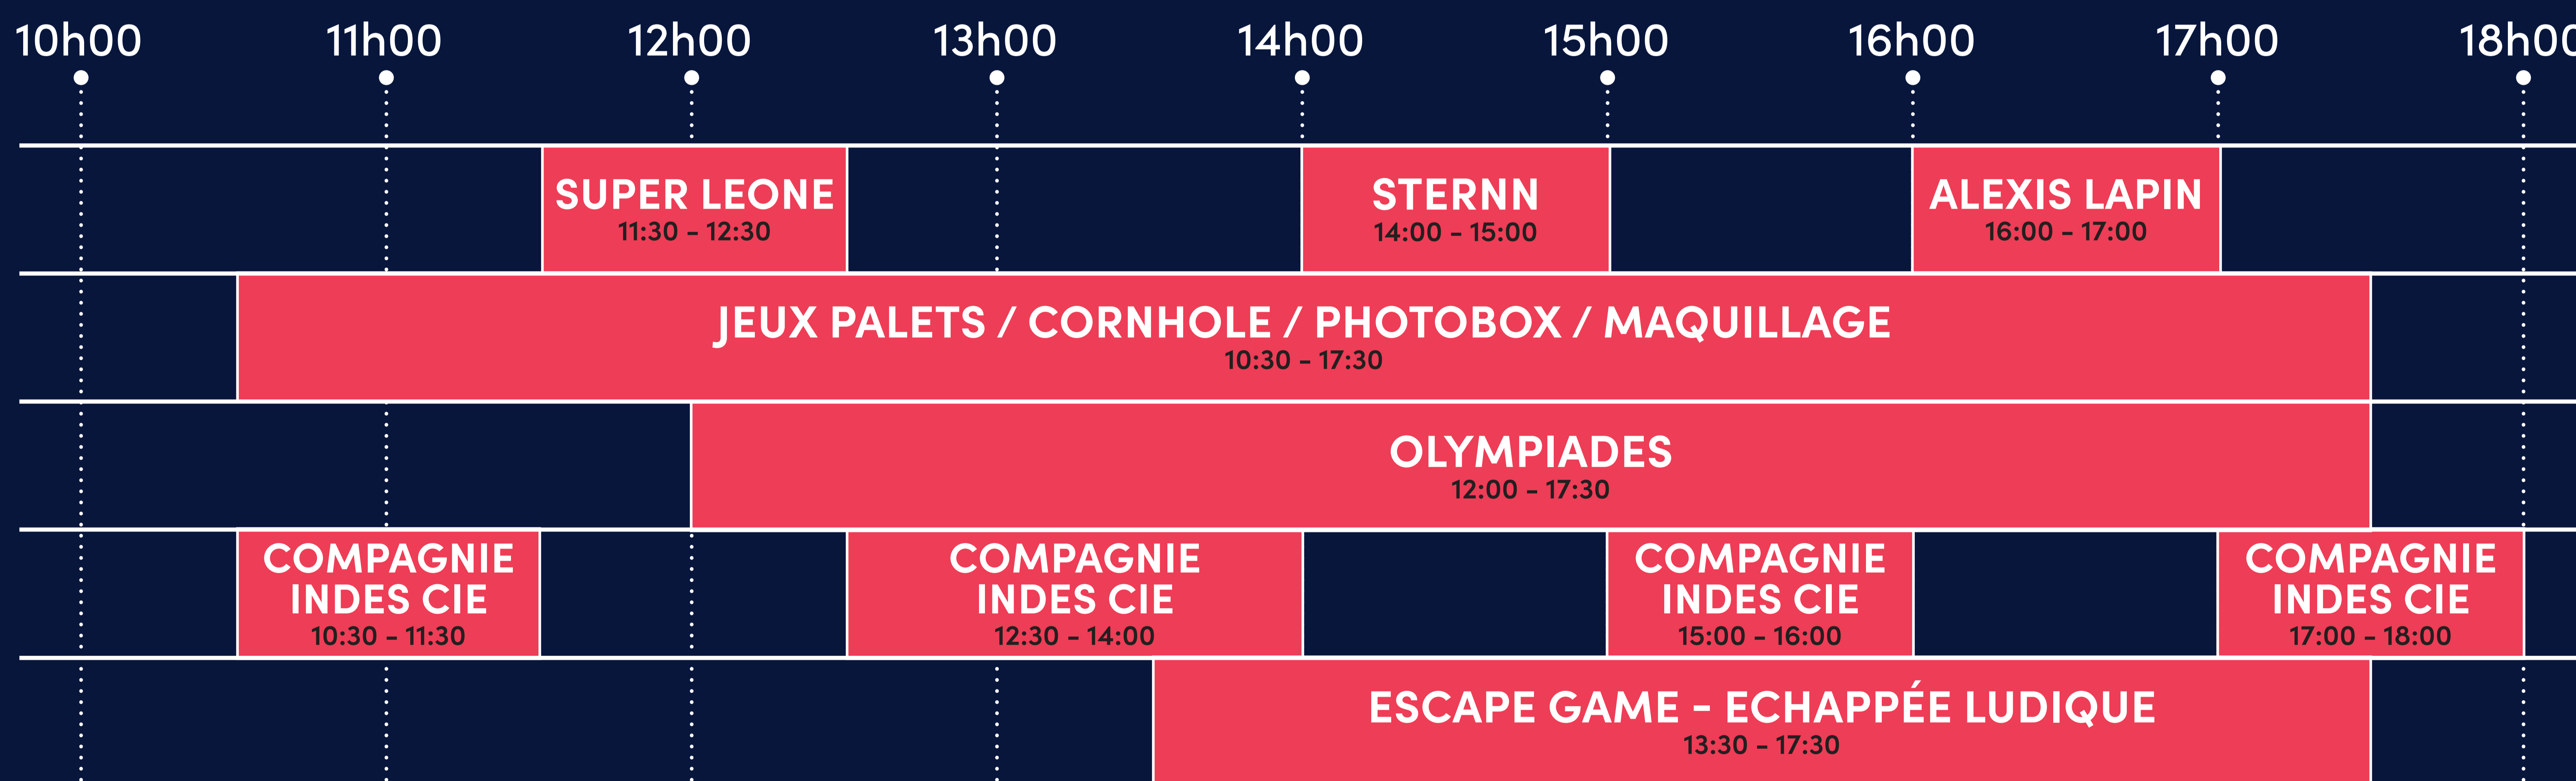

**PROGRAMME  
FESTIVAL 2024**

**VENDREDI 23/08**

OUVERTURE : 18H00

**SCÈNE EXCALIBUR**

**SCÈNE LANCELOT**

**KING DÔME**

**KOUIGN ZONE**

**SAMEDI 24/08**

OUVERTURE : 17H45

**SCÈNE EXCALIBUR**

**SCÈNE LANCELOT**

**KING DÔME**

**KOUIGN ZONE**

**DIMANCHE 25/08**

OUVERTURE : 15H30

**SCÈNE EXCALIBUR**

**SCÈNE LANCELOT**

**KING DÔME**

**KOUIGN ZONE**

**PROGRAMME  
VILLAGE 2024**

**SAMEDI 24/08**

OUVERTURE : 10H00  
FERMETURE : 18H00

**SCÈNE MORGANE**

**AIRE DE JEUX**

**ÉTANG**

**DÉAMBULATIONS**

**DIMANCHE 25/08**

OUVERTURE : 10H00  
FERMETURE : 16H00

**SCÈNE MORGANE**

**AIRE DE JEUX**

**ÉTANG**

**DÉAMBULATIONS**