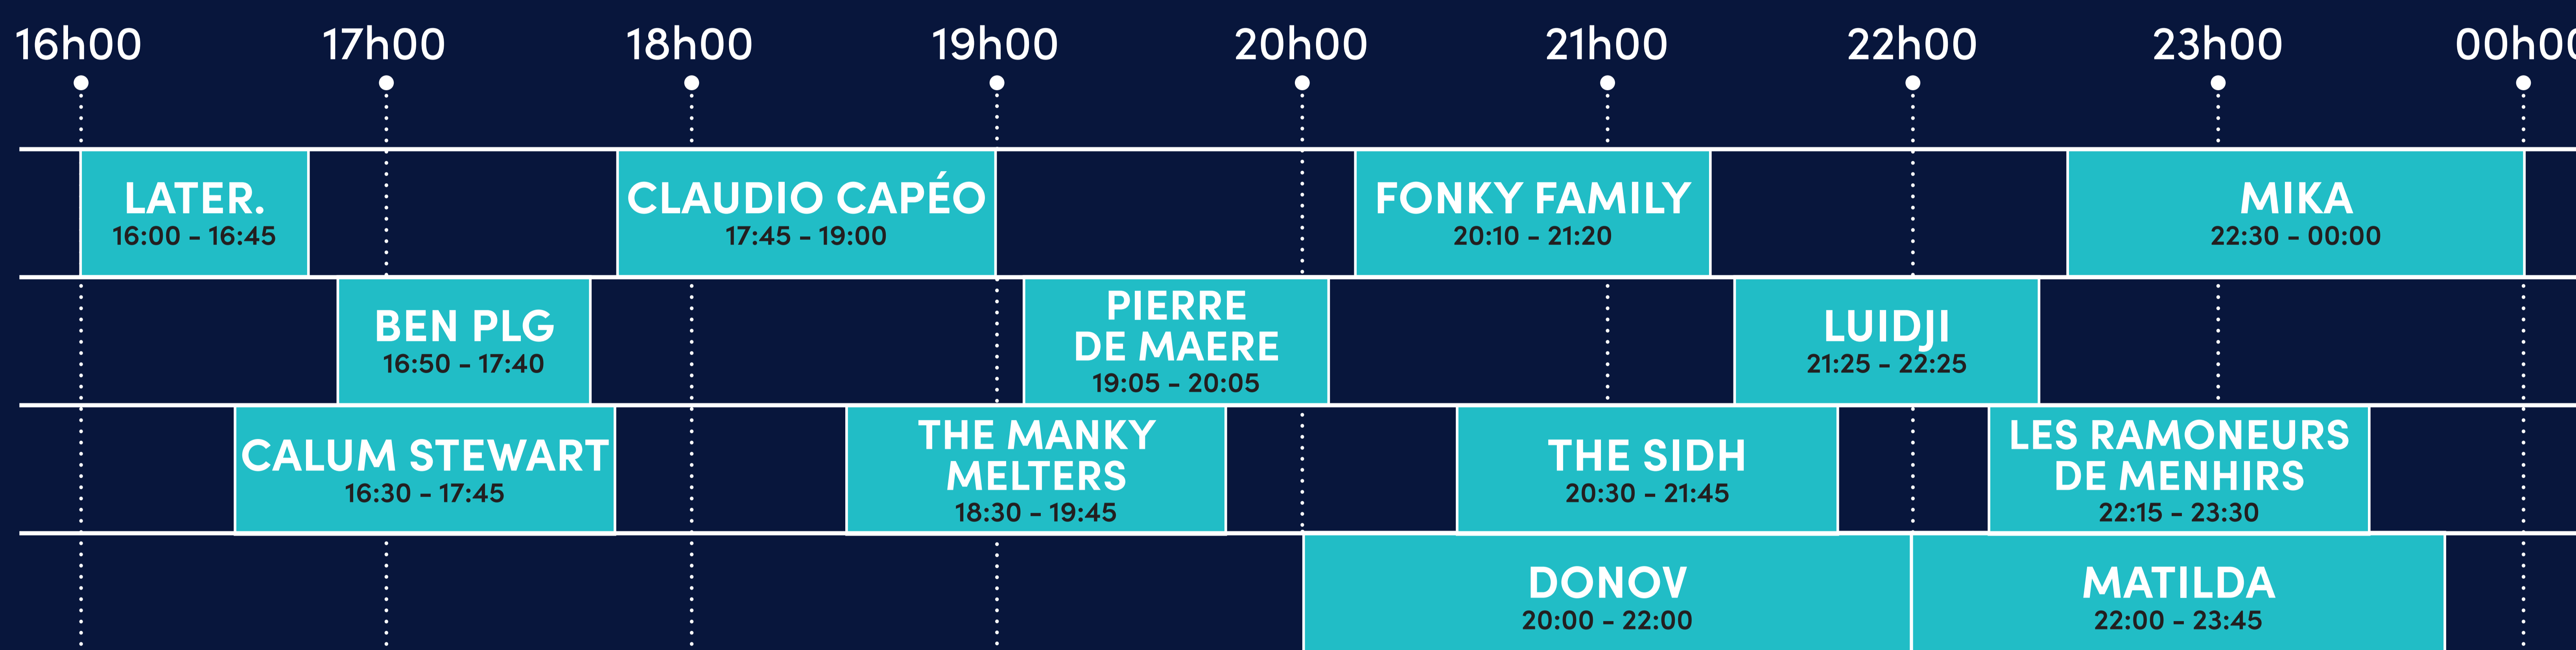

**PROGRAMME  
FESTIVAL 2024**

**VENDREDI 23/08**

OUVERTURE : 18H00

**SCÈNE EXCALIBUR**

**SCÈNE LANCELOT**

**KING DÔME**

**KOUIGN ZONE**

**SAMEDI 24/08**

OUVERTURE : 17H45

**SCÈNE EXCALIBUR**

**SCÈNE LANCELOT**

**KING DÔME**

**KOUIGN ZONE**

**DIMANCHE 25/08**

OUVERTURE : 15H30

**SCÈNE EXCALIBUR**

**SCÈNE LANCELOT**

**KING DÔME**

**KOUIGN ZONE**

**PROGRAMME  
VILLAGE 2024**

**SAMEDI 24/08**

OUVERTURE : 10H00  
FERMETURE : 18H00

**SCÈNE MORGANE**

**AIRE DE JEUX**

**ÉTANG**

**DÉAMBULATIONS**

**DIMANCHE 25/08**

OUVERTURE : 10H00  
FERMETURE : 16H00

**SCÈNE MORGANE**

**AIRE DE JEUX**

**ÉTANG**

**DÉAMBULATIONS**