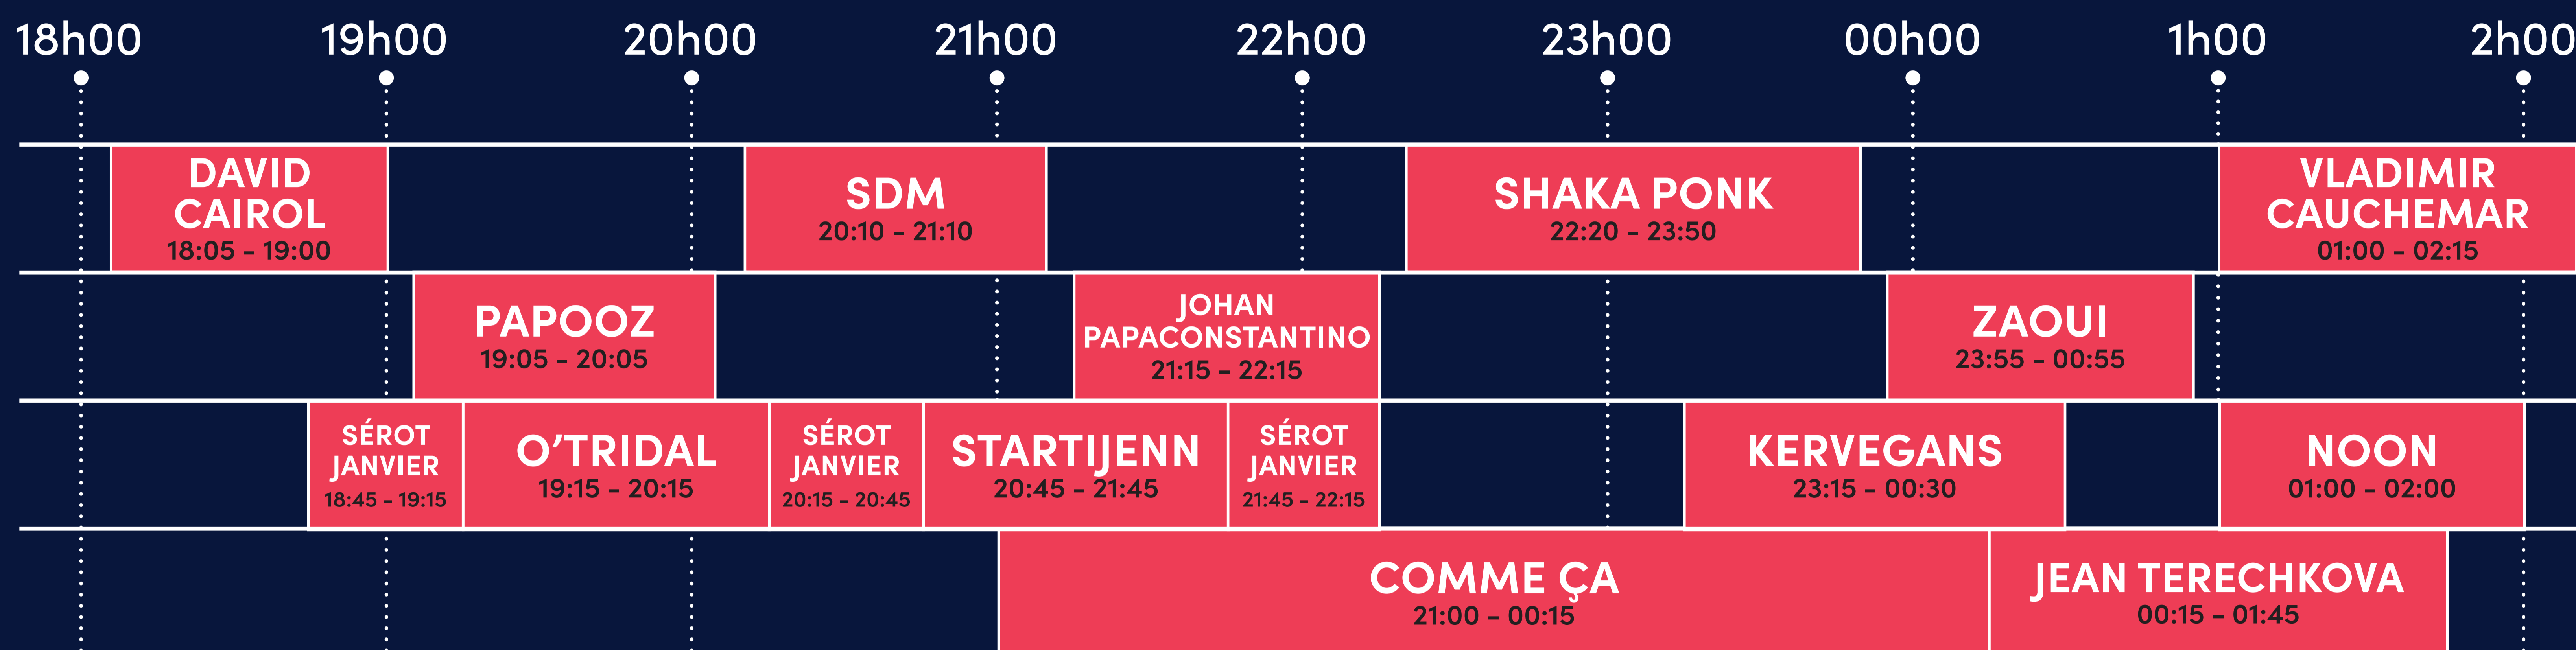

**PROGRAMME  
FESTIVAL 2024**

**VENDREDI 23/08**

OUVERTURE : 18H00

**SCÈNE EXCALIBUR**

**SCÈNE LANCELOT**

**KING DÔME**

**KOUIGN ZONE**

**SAMEDI 24/08**

OUVERTURE : 17H45

**SCÈNE EXCALIBUR**

**SCÈNE LANCELOT**

**KING DÔME**

**KOUIGN ZONE**

**DIMANCHE 25/08**

OUVERTURE : 15H30

**SCÈNE EXCALIBUR**

**SCÈNE LANCELOT**

**KING DÔME**

**KOUIGN ZONE**

**PROGRAMME  
VILLAGE 2024**

**SAMEDI 24/08**

OUVERTURE : 10H00  
FERMETURE : 18H00

**SCÈNE MORGANE**

**AIRE DE JEUX**

**ÉTANG**

**DÉAMBULATIONS**

**DIMANCHE 25/08**

OUVERTURE : 10H00  
FERMETURE : 16H00

**SCÈNE MORGANE**

**AIRE DE JEUX**

**ÉTANG**

**DÉAMBULATIONS**