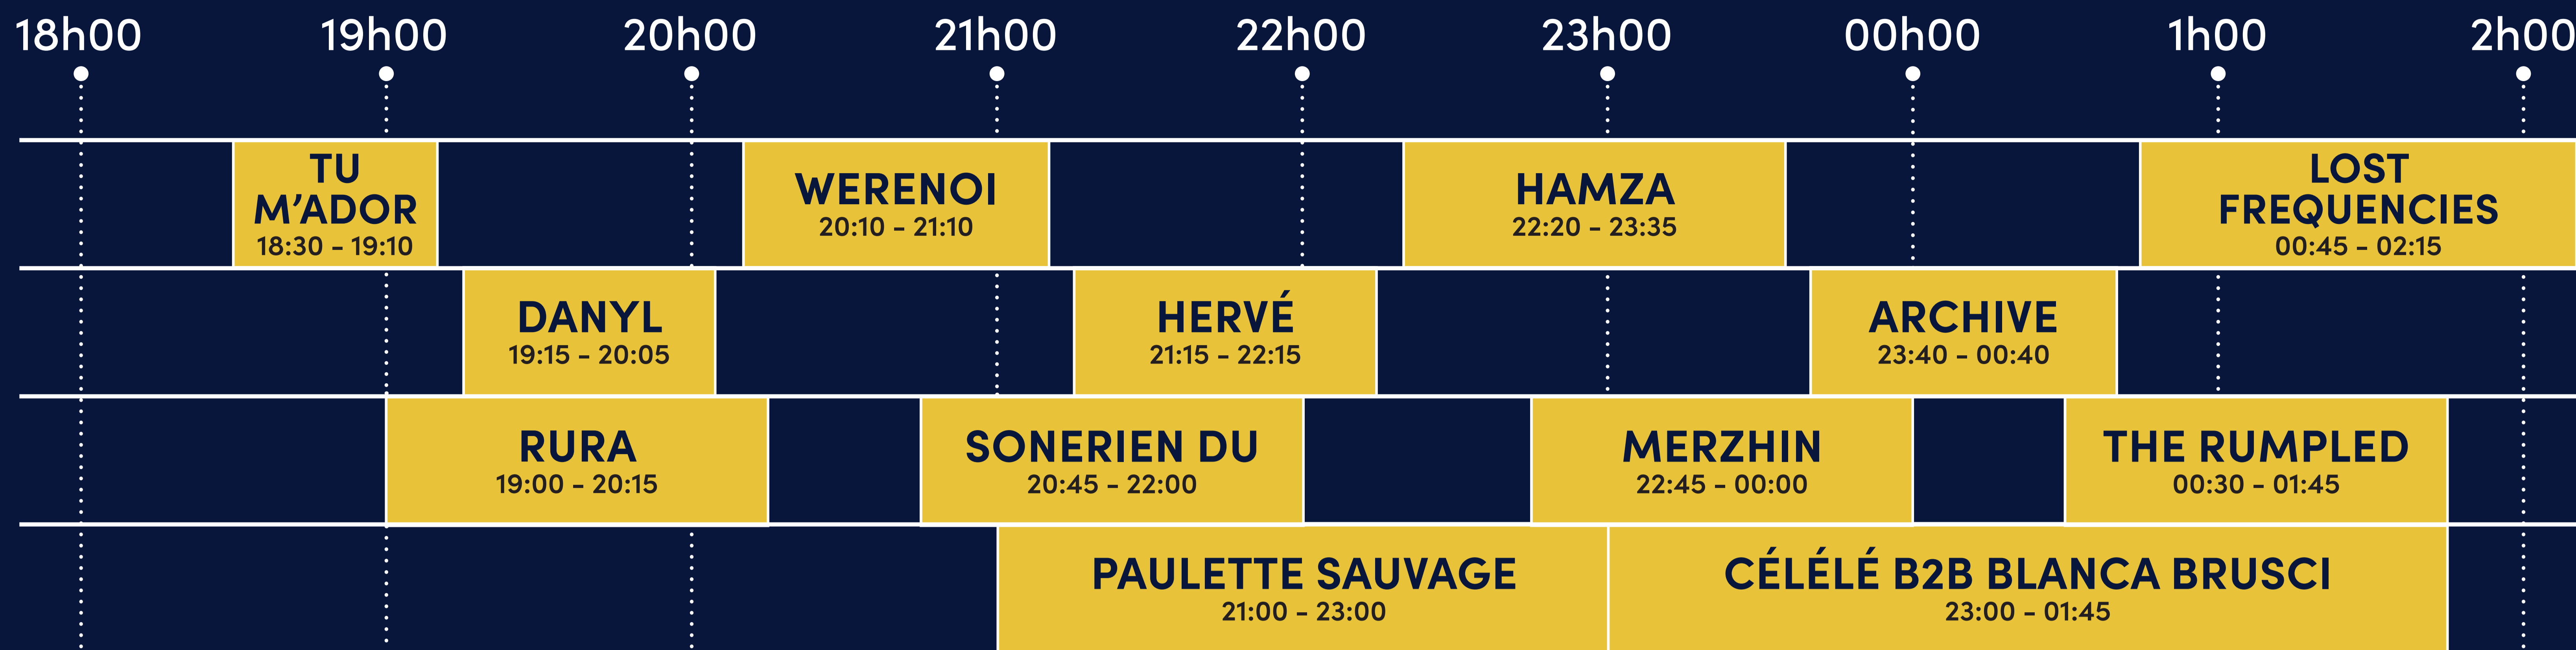

**PROGRAMME  
FESTIVAL 2024**

**VENDREDI 23/08**

OUVERTURE : 18H00

**SCÈNE EXCALIBUR**

**SCÈNE LANCELOT**

**KING DÔME**

**KOUIGN ZONE**

**SAMEDI 24/08**

OUVERTURE : 17H45

**SCÈNE EXCALIBUR**

**SCÈNE LANCELOT**

**KING DÔME**

**KOUIGN ZONE**

**DIMANCHE 25/08**

OUVERTURE : 15H30

**SCÈNE EXCALIBUR**

**SCÈNE LANCELOT**

**KING DÔME**

**KOUIGN ZONE**

**PROGRAMME  
VILLAGE 2024**

**SAMEDI 24/08**

OUVERTURE : 10H00  
FERMETURE : 18H00

**SCÈNE MORGANE**

**AIRE DE JEUX**

**ÉTANG**

**DÉAMBULATIONS**

**DIMANCHE 25/08**

OUVERTURE : 10H00  
FERMETURE : 16H00

**SCÈNE MORGANE**

**AIRE DE JEUX**

**ÉTANG**

**DÉAMBULATIONS**